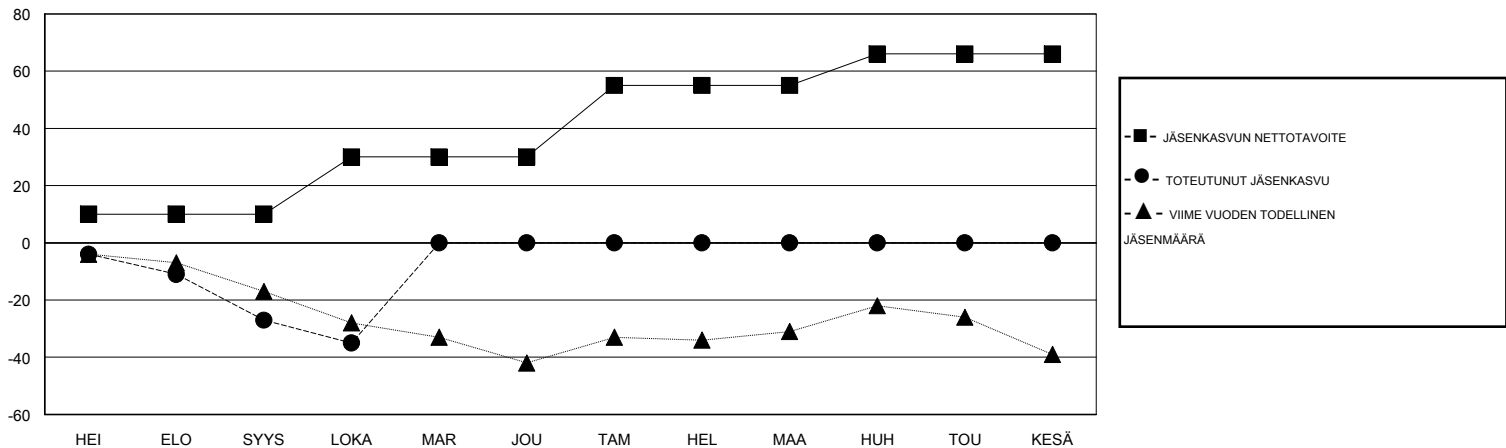

MONTHLY MEMBERSHIP PROGRESS REPORT

District 107 O

Results as of: 10/31/2019

GMT:

SIJAINTI FINLAND

GMT VAALIPIIRI

Klubit				jäsenä			
TULOKSET 2019-2020				TULOKSET 2019-2020			
NELJÄNNES	UUDEN KLUBIN TAVOITE	UUDET KLUBIT	LOPETETUT KLUBIT	NELJÄNNES	JÄSENKASVUN NETTOTAVOITE	TOTEUTUNUT JÄSENKASVU	POISTETUT JÄSENET (mukaan lukien siirrot)
HEI/ELO/SYYS	0	0	0	HEI/ELO/SYYS	10	1	28
LOKA/MAR/JOU	0	0	0	LOKA/MAR/JOU	20	4	12
TAM/HEL/MAA	0	0	0	TAM/HEL/MAA	25	0	0
HUH/TOU/KESÄ	1	0	0	HUH/TOU/KESÄ	11	0	0

TAVOITTEET JA UUDET KLUBIT, KUMULATIIVINEN

TAVOITTEET JA JÄSENET, KUMULATIIVINEN

LAKKAUTETUT KLUBIT: 0

5 CLUBS OF 55 LISÄNNYT YHDEN TAI USEAMMAN UUTTA JÄSENTÄ

SUKUPUOLIJAKAUMA

MIES 870 (77.47%)
NAINEN 253 (22.53%)