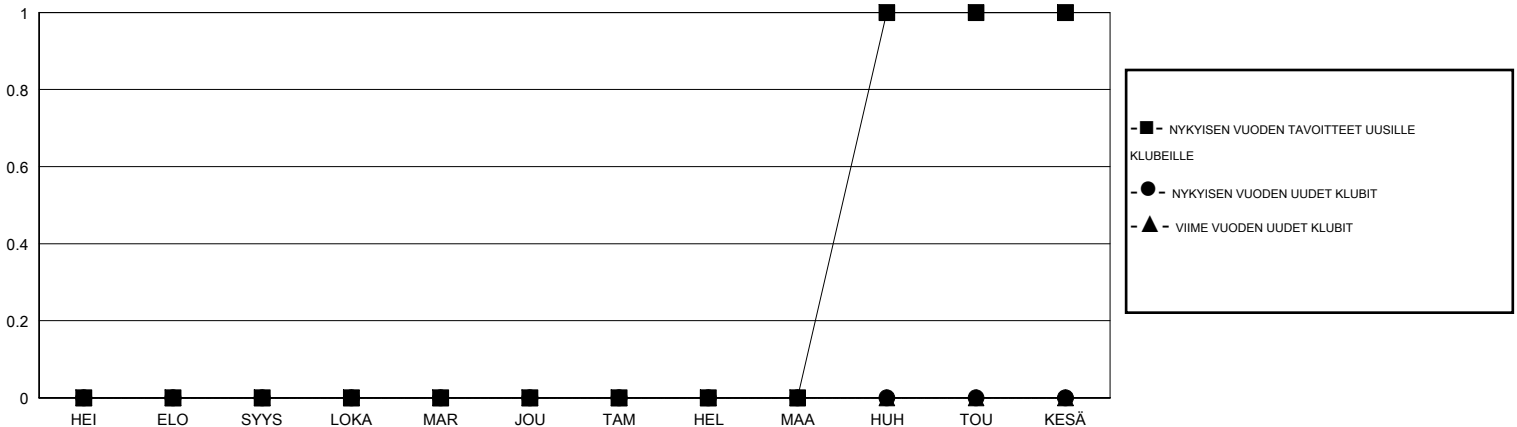

MONTHLY MEMBERSHIP PROGRESS REPORT

District 107 O

Results as of: 10/31/2019

GMT:

SIJAINTI FINLAND

GMT VAALIPIIRI

Klubit				jäsenä			
TULOKSET 2019-2020				TULOKSET 2019-2020			
NELJÄNNES	UUDEN KLUBIN TAVOITE	UUDET KLUBIT	LOPETETUT KLUBIT	NELJÄNNES	JÄSENKASVUN NETTOTAVOITE	TOTEUTUNUT JÄSENKASVU	POISTETUT JÄSENET (mukaan lukien siirrot)
HEI/ELO/SYYS	0	0	0	HEI/ELO/SYYS	10	1	28
LOKA/MAR/JOU	0	0	0	LOKA/MAR/JOU	20	4	12
TAM/HEL/MAA	0	0	0	TAM/HEL/MAA	25	0	0
HUH/TOU/KESÄ	1	0	0	HUH/TOU/KESÄ	11	0	0

TAVOITTEET JA UUDET KLUBIT, KUMULATIIVINEN

TAVOITTEET JA JÄSENET, KUMULATIIVINEN

LAKKAUTETUT KLUBIT: 0

5 CLUBS OF 55 LISÄNNYT YHDEN TAI USEAMMAN UUTTA JÄSENTÄ

SUKUPUOLIJAKAUMA

MIES 870 (77.47%)
NAINEN 253 (22.53%)